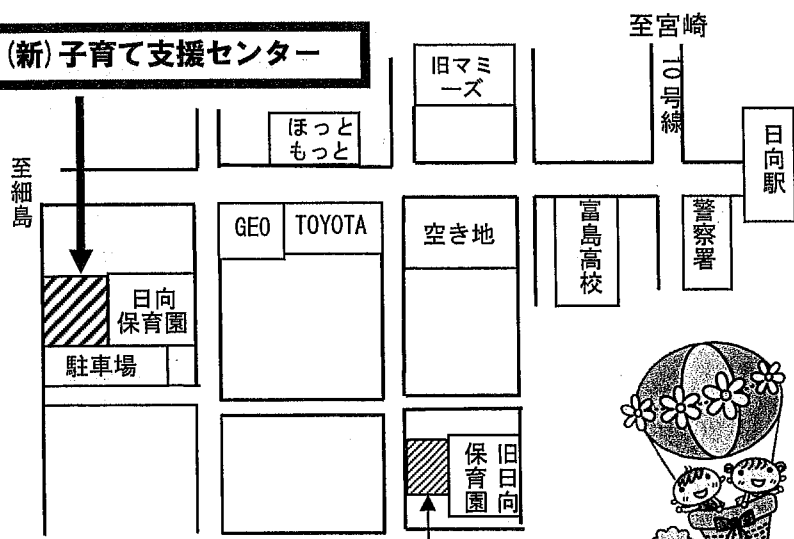

## 育児用品の貸出し

育児用品の貸出しを行なっています。貸出しの希望、詳細の問い合わせなど、支援センターにご連絡を下さい。

<育児用品貸出し品>

チャイルドシート・ジュニアシート  
ベビーベッド・ベビーカー・ベビバス・オマル・ハウナー・バンポ、  
ベビーガード・歩行器・ハイローチェア  
エア・ベビードレス・食事用椅子  
だっこ紐・自転車用ヘルメット

ご家庭に使い終わりました育児用品がありましたら、貸出し用としてご提供いただくとありがたいです。

(新) 子育て支援センター

(旧) 子育て支援センター